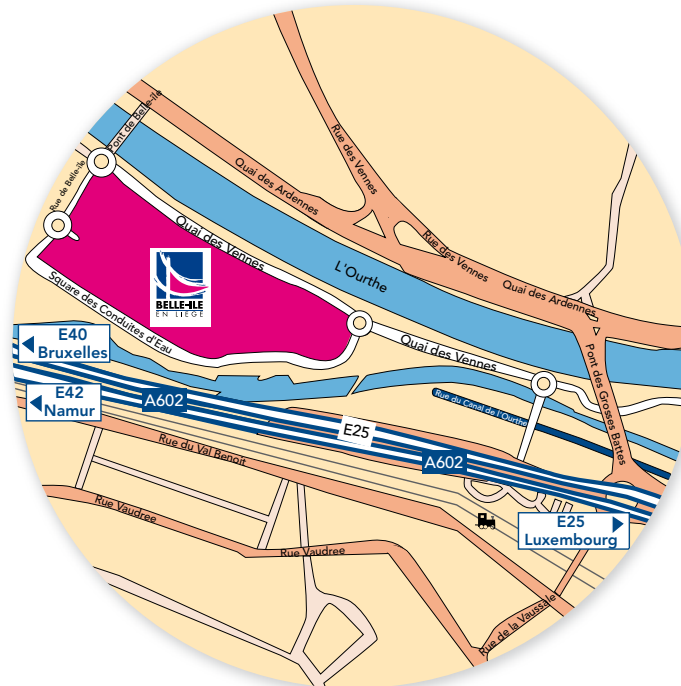

E 313
Anvers
via Hasselt

E25
Amsterdam
via Maastricht

E40
Cologne
via Aachen

Liaison E40 - E25 • Sortie 38

Quai des Vennes, 1
B-4020 Liège

Tél : 04/342 22 23 • Fax : 04/342 80 00
www.belle-ile.be • info@belle-ile.be